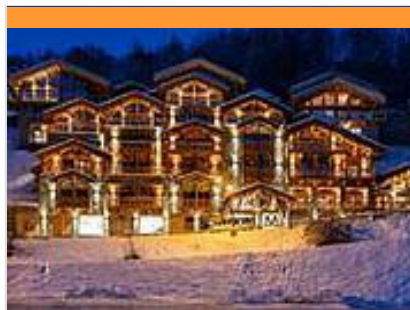

La Table du M

☎ 06 29 67 07 32

555 rue Georges Cumin

🌐 <https://mlodge.fr/fr/>

6.2 km

📍 Les

Menuires

2

La Table du M Lodge offre des espaces de convivialité uniques à Saint-Martin-de-Belleville autour de 4 services de restauration, du petit-déjeuner au dîner gastronomique, en passant par le goûter et un service de tapas raffinés.